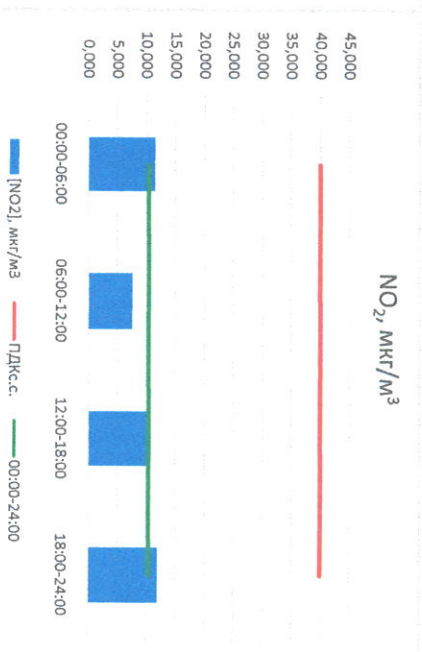

Отчёт о состоянии атмосферного воздуха за 03.08.2022

Направление ветра	[NO], мкг/м³	[NO2], мкг/м³	[CO], мкг/м³	[SO2], мкг/м³	[Пыль], мкг/м³	
00:00-06:00	3 267	1,094	11,509	0,248	2,121	2,603
06:00-12:00	Ю	0,000	7,596	0,262	1,851	28,775
12:00-18:00	В	0,064	10,486	0,293	0,083	11,873
18:00-24:00	ЮОЗ 237	0,278	11,955	0,373	0,251	8,513
00:00-24:00	ЮОЗ 195	0,372	10,382	0,294	1,120	12,987
ПДК,с.	-	60,0	40,0	3,0	50,0	150,0