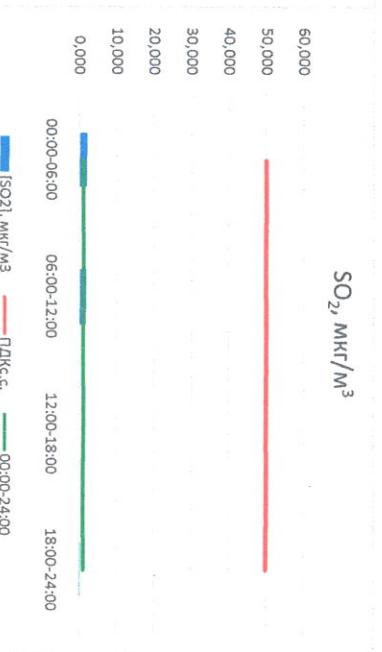

Отчёт о состоянии атмосферного воздуха за 03.08.2022

Направление ветра	[NO], мкг/м³	[NO2], мкг/м³	[CO], мкг/м³	[SO2], мкг/м³	[Пыль], мкг/м³	
00:00-06:00	3 267	1,094	11,509	0,248	2,121	2,603
06:00-12:00	Ю	0,000	7,596	0,262	1,851	28,775
12:00-18:00	В	0,064	10,486	0,293	0,083	11,873
18:00-24:00	ЮОЗ 237	0,278	11,955	0,373	0,251	8,513
00:00-24:00	ЮОЗ 195	0,372	10,382	0,294	1,120	12,987
ПДК,с.	-	60,0	40,0	3,0	50,0	150,0