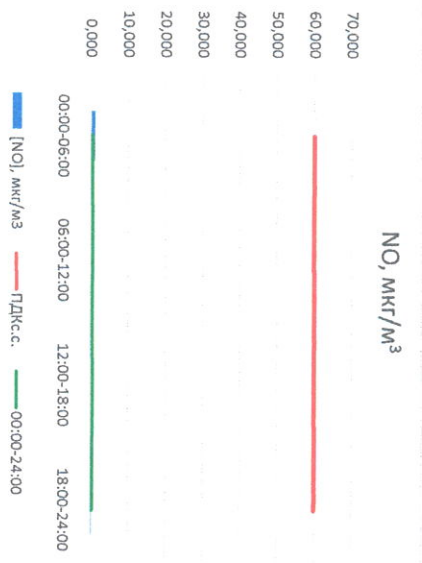

Отчёт о состоянии атмосферного воздуха за 03.08.2022

Направление ветра	[NO], мкг/м³	[NO2], мкг/м³	[CO], мкг/м³	[SO2], мкг/м³	[Пыль], мкг/м³	
00:00-06:00	3 267	1,094	11,509	0,248	2,121	2,603
06:00-12:00	Ю	0,000	7,596	0,262	1,851	28,775
12:00-18:00	В	0,064	10,486	0,293	0,083	11,873
18:00-24:00	ЮОЗ 237	0,278	11,955	0,373	0,251	8,513
00:00-24:00	ЮОЗ 195	0,372	10,382	0,294	1,120	12,987
ПДК,с.	-	60,0	40,0	3,0	50,0	150,0