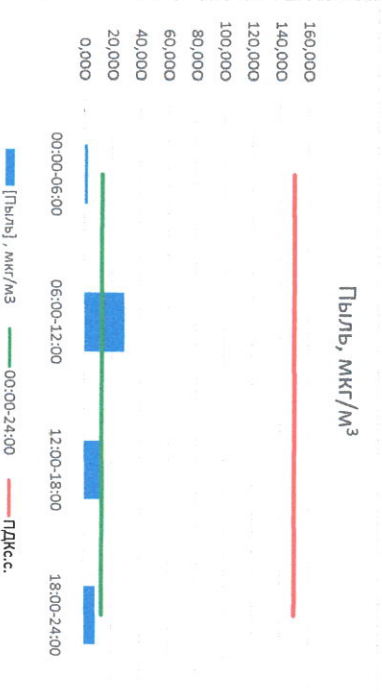

Отчёт о состоянии атмосферного воздуха за 03.08.2022

Направление ветра	[NO], мкг/м³	[NO2], мкг/м³	[CO], мкг/м³	[SO2], мкг/м³	[Пыль], мкг/м³	
00:00-06:00	3 267	1,094	11,509	0,248	2,121	2,603
06:00-12:00	Ю	0,000	7,596	0,262	1,851	28,775
12:00-18:00	В	0,064	10,486	0,293	0,083	11,873
18:00-24:00	ЮОЗ 237	0,278	11,955	0,373	0,251	8,513
00:00-24:00	ЮОЗ 195	0,372	10,382	0,294	1,120	12,987
ПДК,с.	-	60,0	40,0	3,0	50,0	150,0