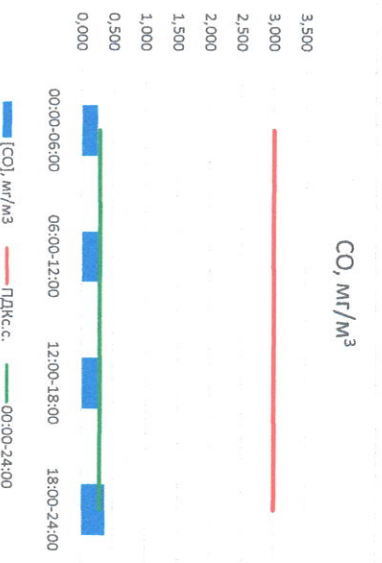

Отчёт о состоянии атмосферного воздуха за 03.08.2022

Направление ветра	[NO], мкг/м³	[NO2], мкг/м³	[CO], мкг/м³	[SO2], мкг/м³	[Пыль], мкг/м³	
00:00-06:00	3 267	1,094	11,509	0,248	2,121	2,603
06:00-12:00	Ю	0,000	7,596	0,262	1,851	28,775
12:00-18:00	В	0,064	10,486	0,293	0,083	11,873
18:00-24:00	ЮОЗ 237	0,278	11,955	0,373	0,251	8,513
00:00-24:00	ЮОЗ 195	0,372	10,382	0,294	1,120	12,987
ПДК,с.	-	60,0	40,0	3,0	50,0	150,0